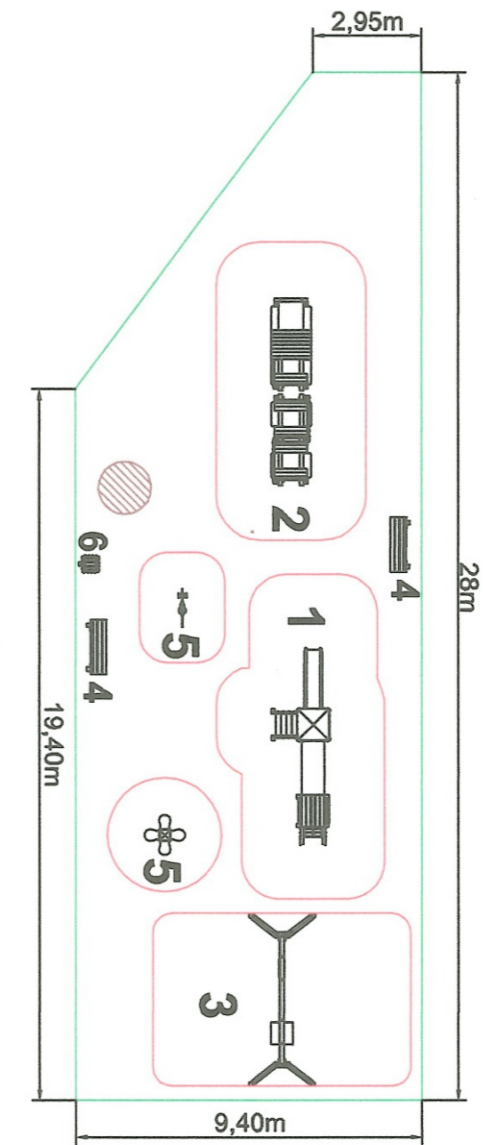

Wymiary zestawu: 5,35m x 1,57m (dł. x szer.)

Bezpieczna strefa użytkowania: 8,85m x 4,57m

System AKTIV Zestaw 45 Huśtawka Podwójna wolnostojąca SIEDZISKO TYPU DESKA I KOSZYK

Wymiary zestawu: 4,7 m x 1,8m (x2) (dł. x szer.)

Bezpieczna strefa użytkowania: 7m x 4,7m

System Aktiv ZESTAW 28 Kolejka z wagonem

Wymiary zestawu: 5,1m x 1,07m (dł. x szer.)

Bezpieczna strefa użytkowania: 8,1m x 4,07m

System Aktiv Zestaw 68 ławka z oparciem

Wymiary: 1,5m x 0,5m x 0,5m (dł. x szer. x wys.)

Bujak na sprężynie AK 010 Elephanti Deluxe

Wymiary: 88cm x 24cm x 79cm

Strefa bezpieczeństwa: 300cm x 230cm

Bujak na sprężynie AK 012 Clover

Wymiary: 110cm x 110cm x 46cm

Strefa bezpieczeństwa: $\varnothing=310$ cm

System Aktiv Zestaw 72 Kosz na śmieci

- Legenda:**
1. Zestaw 9
 2. Kolejka z wagonem
 3. Huśtawka podwójna
 4. Ławka z oparciem
 5. Bujak na sprężynie
 6. Kosz na śmieci
- Granica terenu
— Strefa bezpieczeństwa urządzeń
● Drzewo