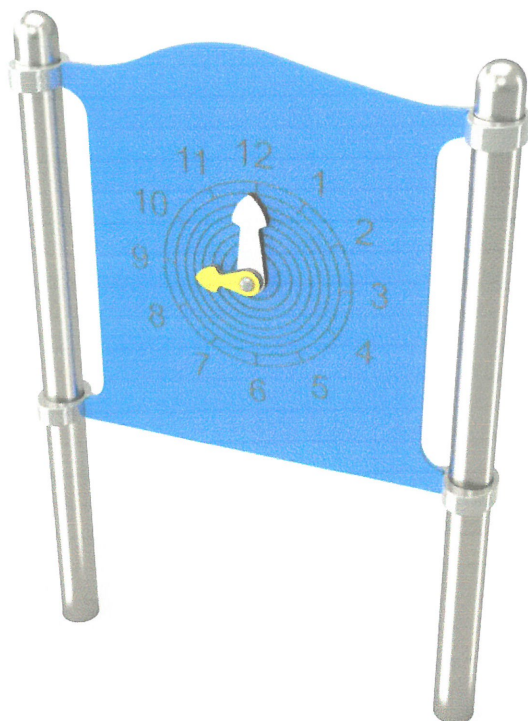

4104

ZABAWA

INTEGRACJA

OPIS PRODUKTU

Wymiary: 13 x 90 cm
Strefa bezpieczeństwa: 313 x 390 cm
Wysokość całkowita: 125 cm

Największy element: 195 cm
Najcięższy element: 26 kg

Dostępność części zapasowych: TAK
Produkt zgodny z PN-EN 1176-1:2009: TAK
Przedział wiekowy: 1-7 lat