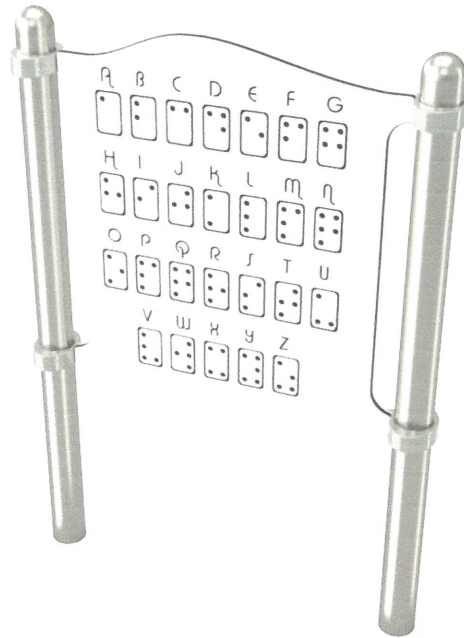

## OPIS PRODUKTU

Wymiary: 13 x 90 cm  
 Strefa bezpieczeństwa: 313 x 390 cm  
 Wysokość catkowita: 125 cm

Największy element: 195 cm  
 Najcięższy element: 25 kg

Dostępność części zapasowych: TAK  
 Produkt zgodny z PN-EN 1176-1:2009: TAK  
 Przedział wiekowy: 1-7 lat

4122

ZABAWA

INTEGRACJA