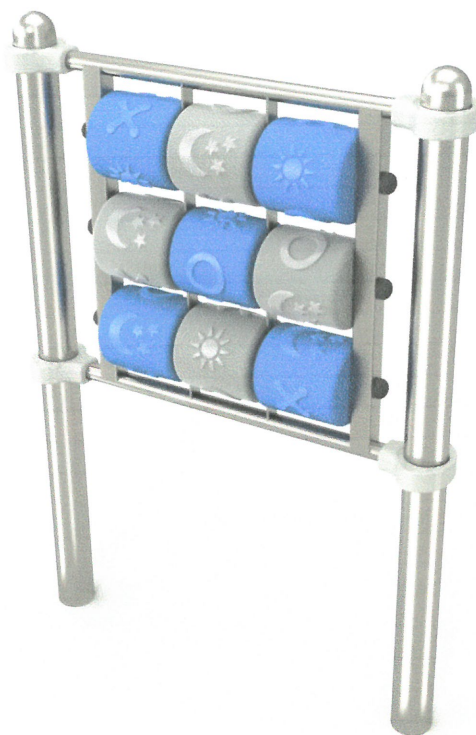

4133

ZABAWA

INTEGRACJA

OPIS PRODUKTU

Wymiary: 16 x 90 cm
Strefa bezpieczeństwa: 316 x 390 cm
Wysokość całkowita: 125 cm

Największy element: 125 cm
Najcięższy element: 30 kg

Dostępność części zapasowych: TAK
Produkt zgodny z PN-EN 1176-1:2009: TAK
Przedział wiekowy: 1 - 7