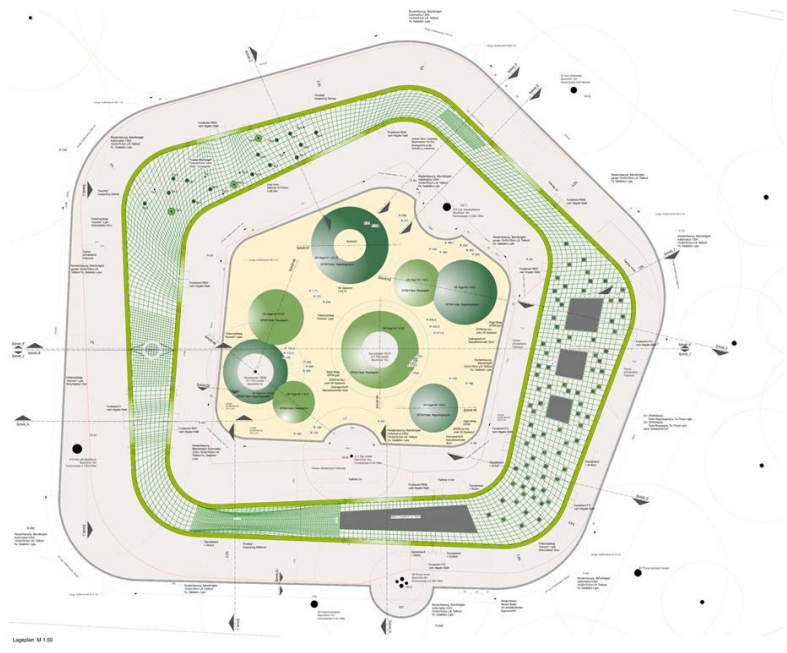

DYMAXION SLEEP , International Garden Festival
Projekt: Jane Hutton Adrian Blackwell
Lokalizacja: Jardins de Métis/Reford Gardens,Canada

DYMAXION SLEEP , International Garden Festival
Projekt: Jane Hutton Adrian Blackwell
Lokalizacja: Jardins de Métis/Reford Gardens,Canada

SCULPTURAL PLAYGROUND

Projekt: Annabau

Lokalizacja: Wiesbaden, Niemcy

SCULPTURAL PLAYGROUND

Projekt: Annabau

Lokalizacja: Wiesbaden, Niemcy

SCULPTURAL PLAYGROUND
Projekt: Annabau
Lokalizacja: Wiesbaden, Niemcy

YAROOF INSTALATION

Projekt: Ajoud Lootah Design Studio

Lokalizacja: Dubaj

CROCHET PLAYGROUND
Projekt: Toshiko Horiuchi
Lokalizacja: Sapporo, Japonia

NET HASSELT
Projekt: Numen
Lokalizacja: Hasselt, Belgia