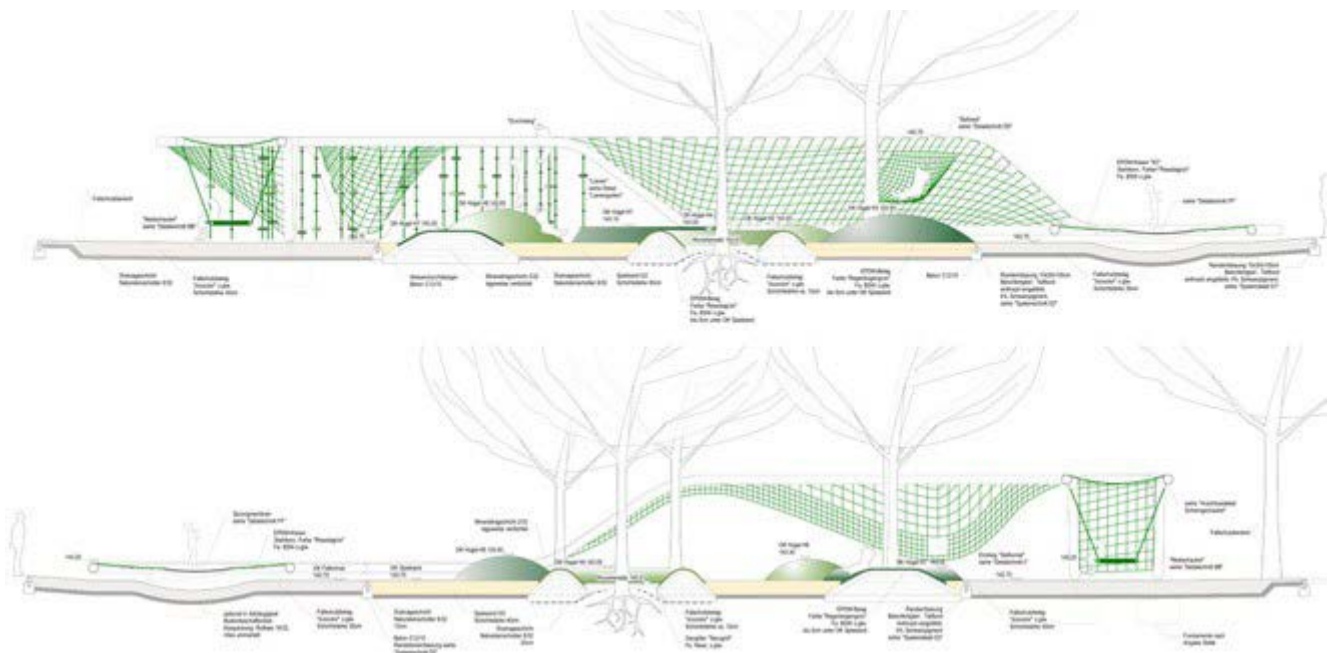

SCULPTURAL PLAYGROUND

Projekt: Annabau

Lokalizacja: Wiesbaden, Niemcy

SCULPTURAL PLAYGROUND

Projekt: Annabau

Lokalizacja: Wiesbaden, Niemcy

SCULPTURAL PLAYGROUND
Projekt: Annabau
Lokalizacja: Wiesbaden, Niemcy

YAROOF INSTALATION

Projekt: Ajoud Lootah Design Studio

Lokalizacja: Dubaj

CROCHET PLAYGROUND
Projekt: Toshiko Horiuchi
Lokalizacja: Sapporo, Japonia

NET HASSELT
Projekt: Numen
Lokalizacja: Hasselt, Belgia